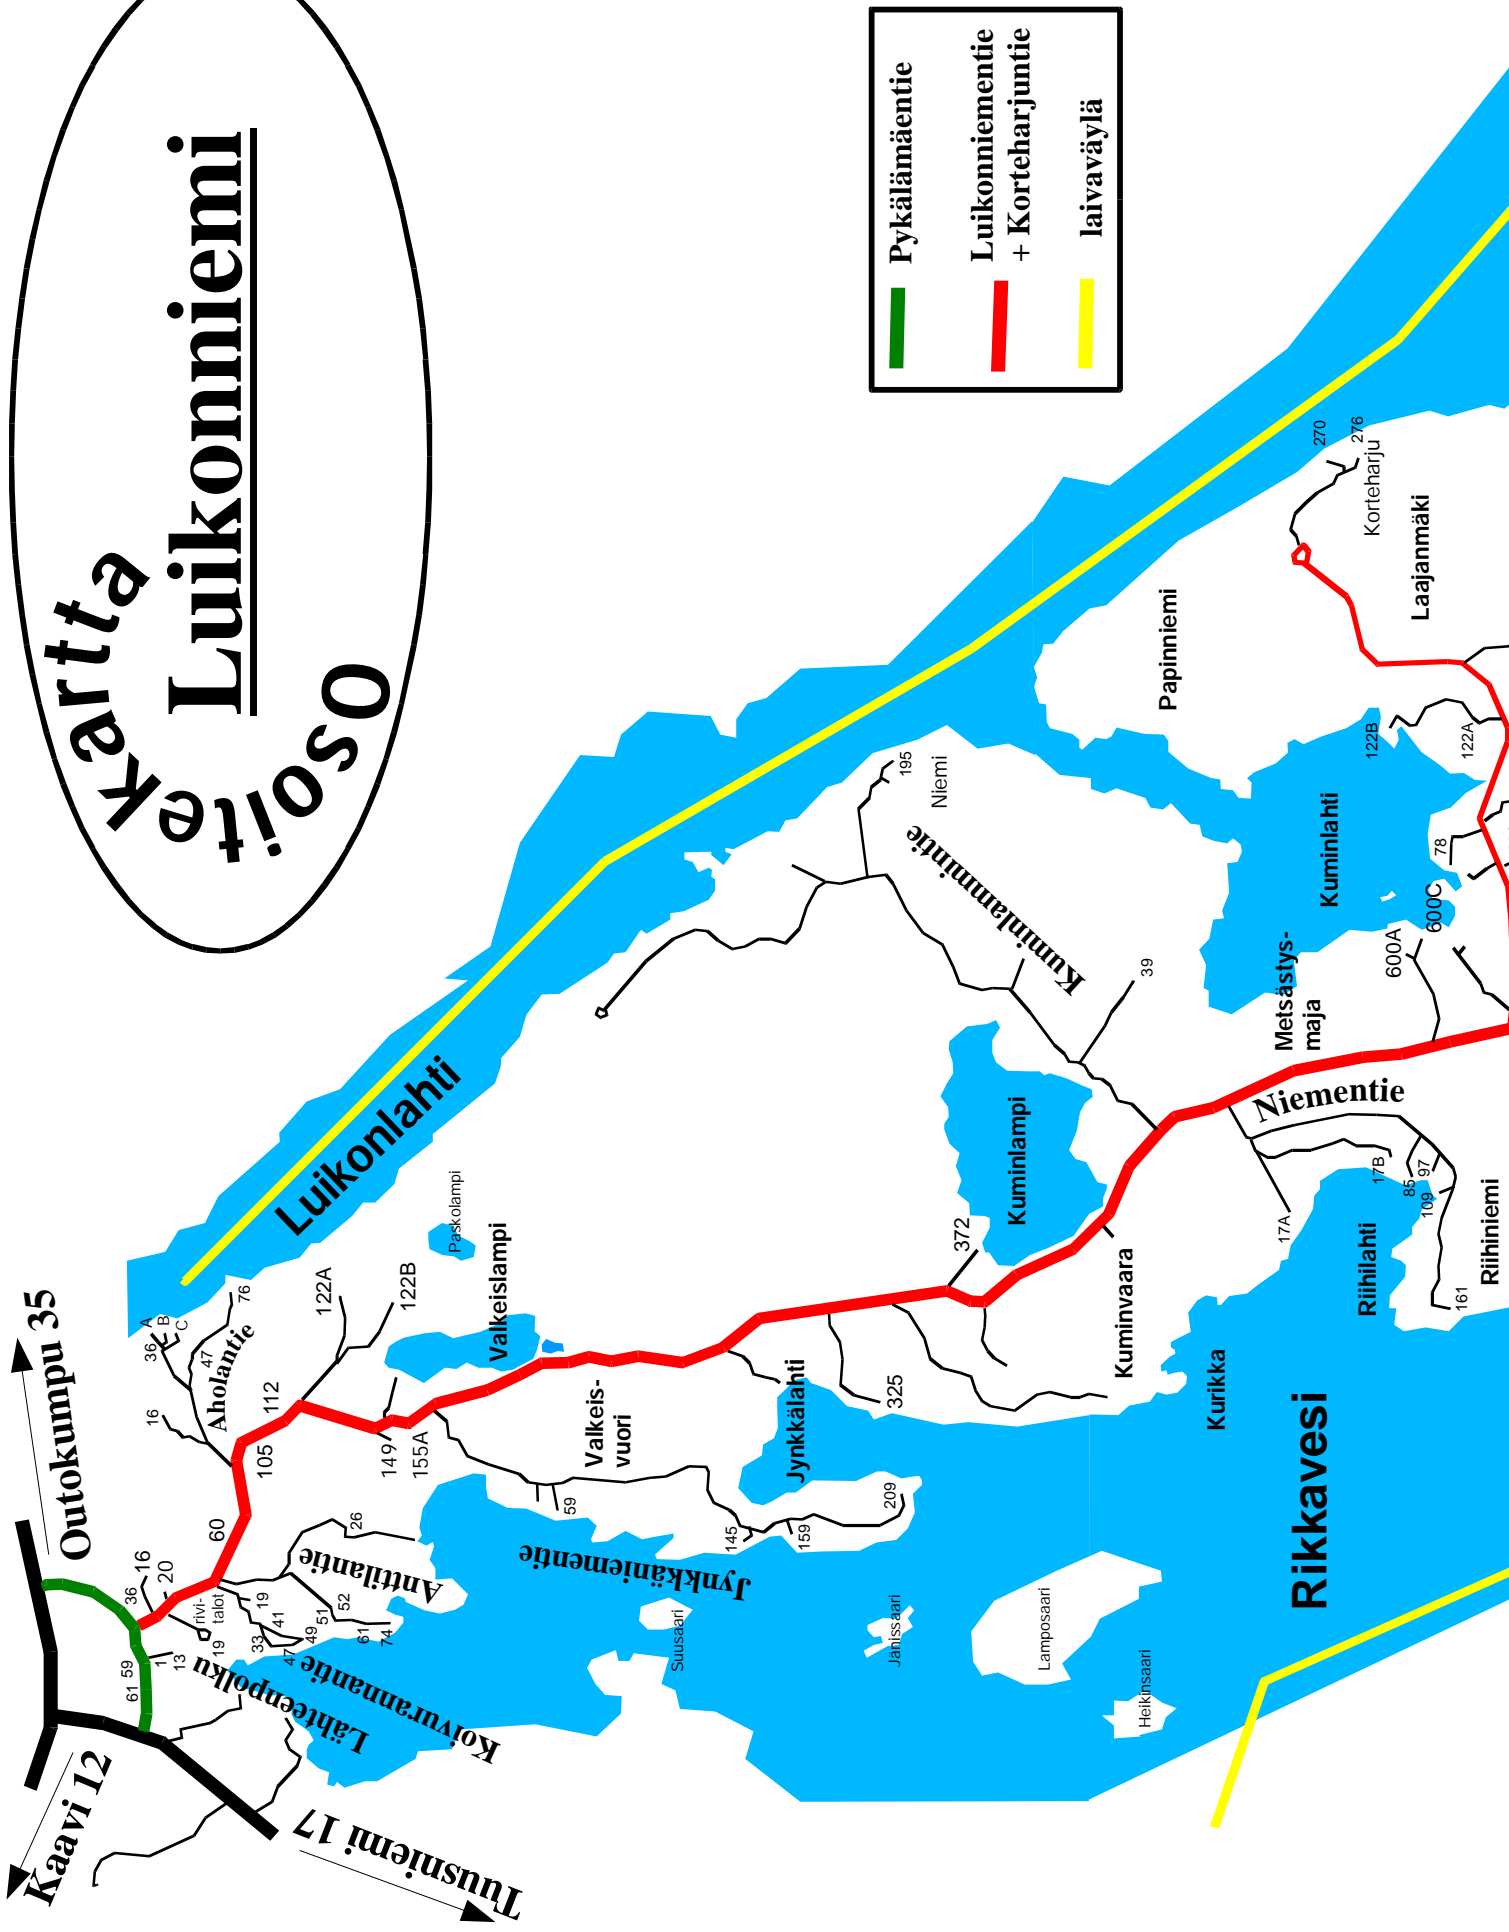

# Osoitekartta Luikonniemi

	Pykälämäentie
	Luikonniementie + Kortteharjuntie
	laivaväylä

Kartanpiirto-ohjelmat :  
 GFA Draft , Cad STD Pro , Open Office Draw  
 Timo Mustonen ©1990-2010