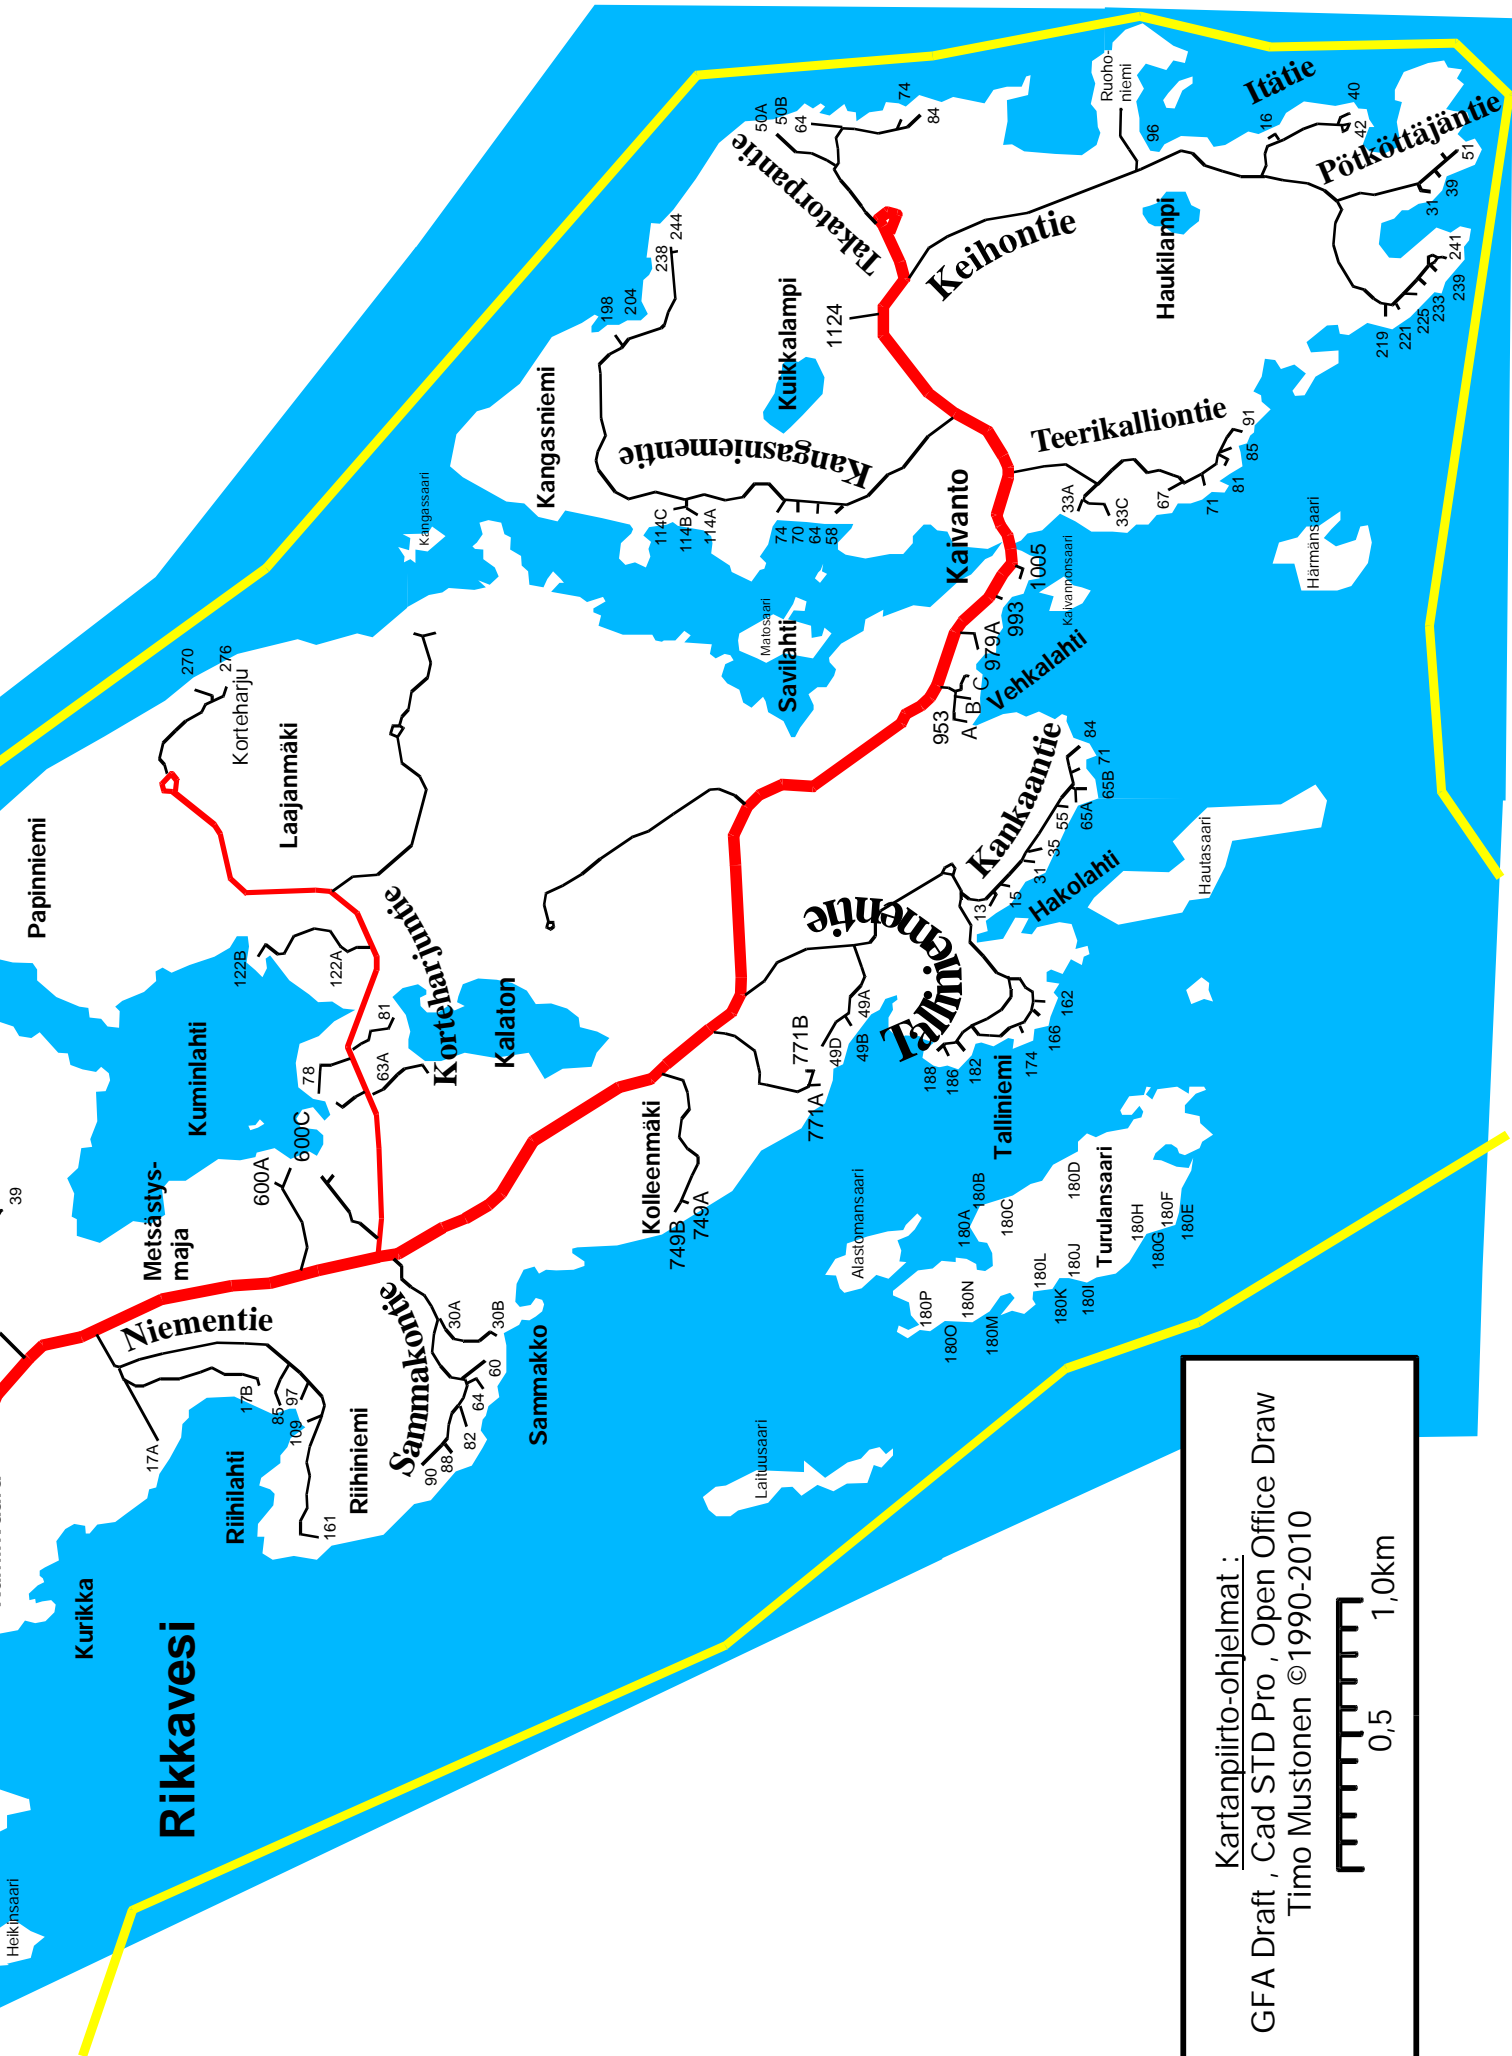

# Osoitekartta Luikonniemi

	Pykälämäentie
	Luikonniementie + Kortteharjuntie
	laivaväylä

Kartanpiirto-ohjelmat :  
 GFA Draft , Cad STD Pro , Open Office Draw  
 Timo Mustonen ©1990-2010